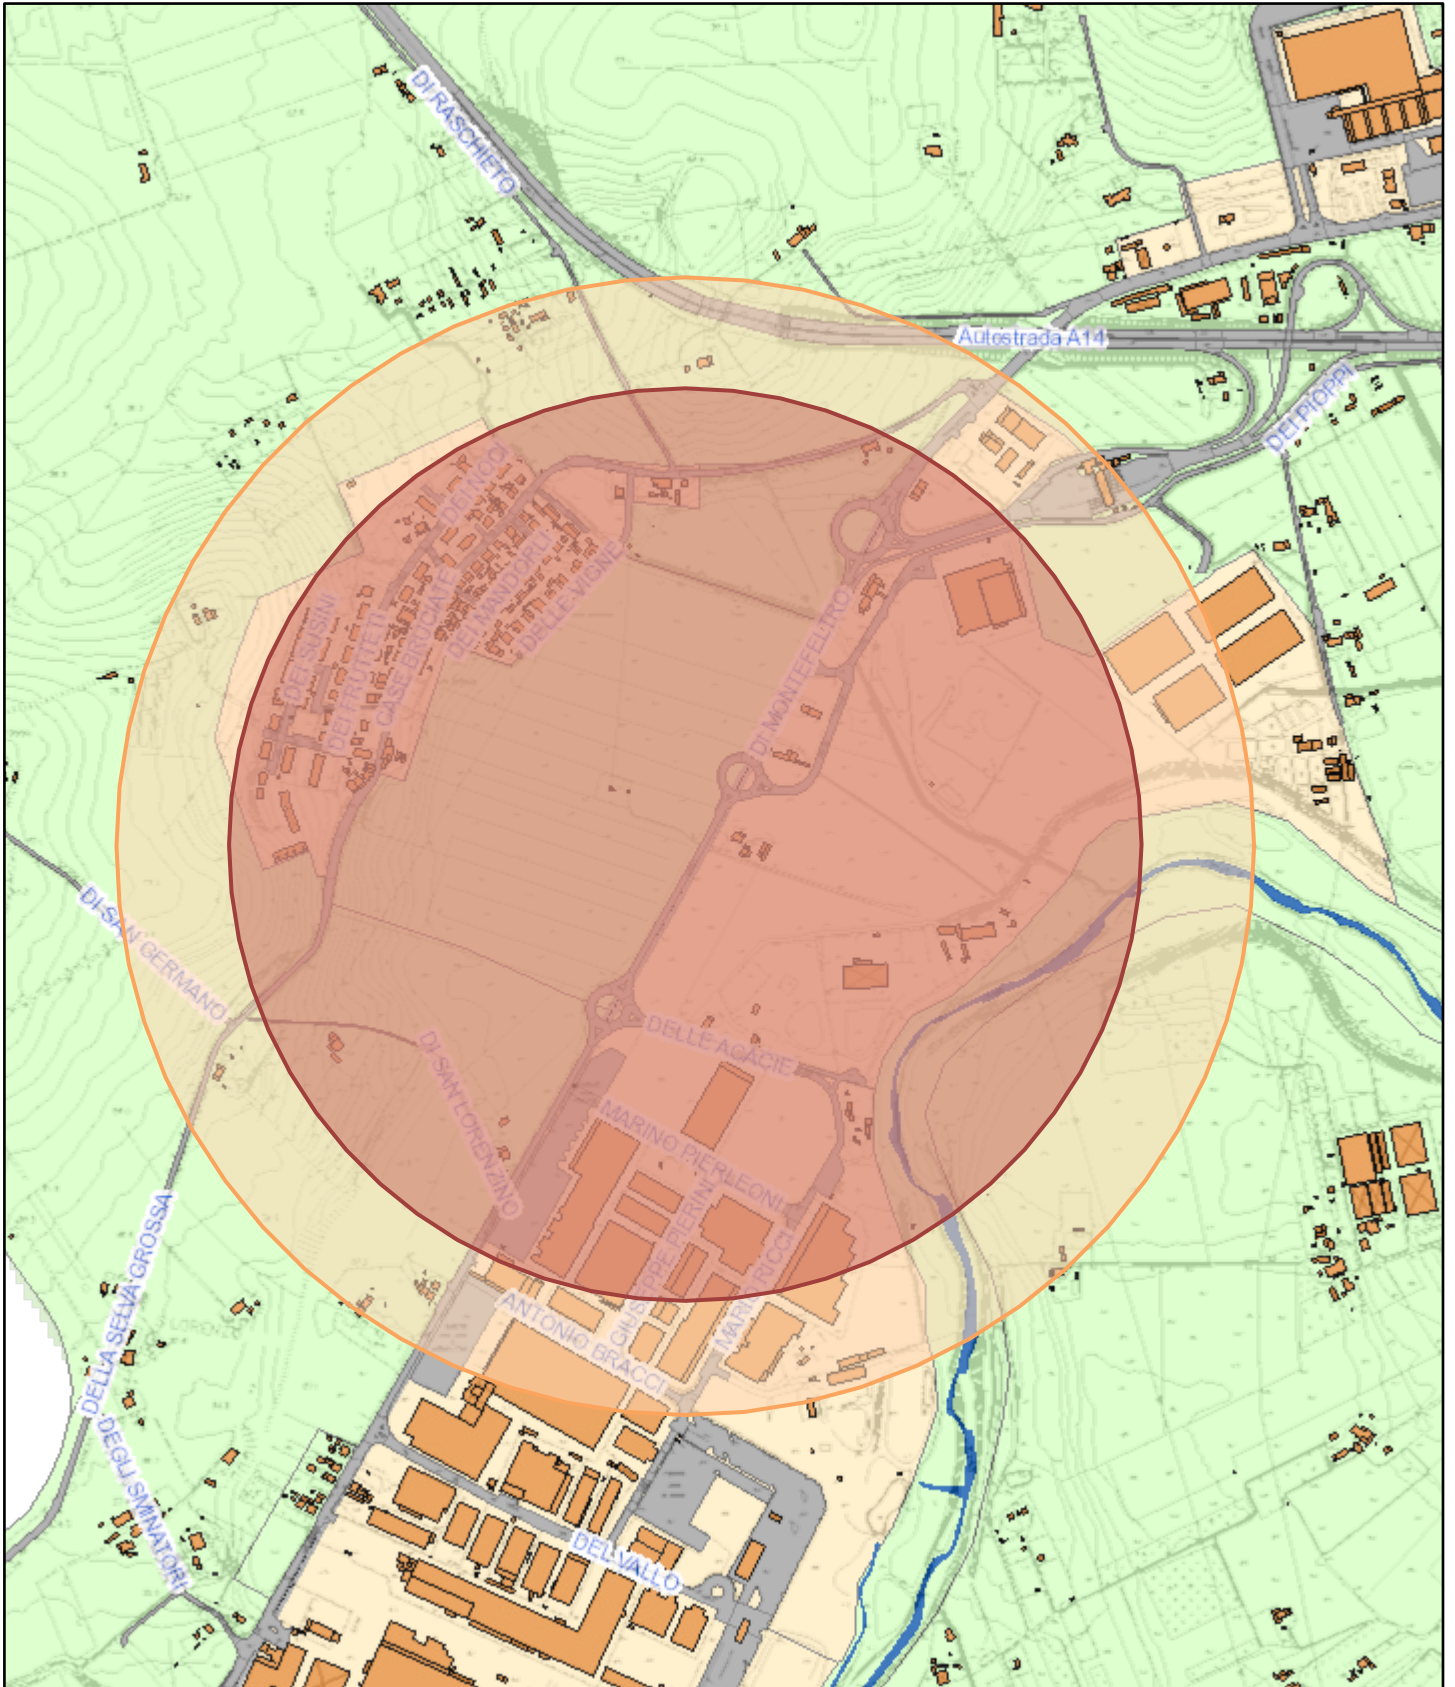

Stradario Comunale

22/11/2022, 09:53:26

Aree

 raggio 755mt

 zona pericolo (raggio 591mt)