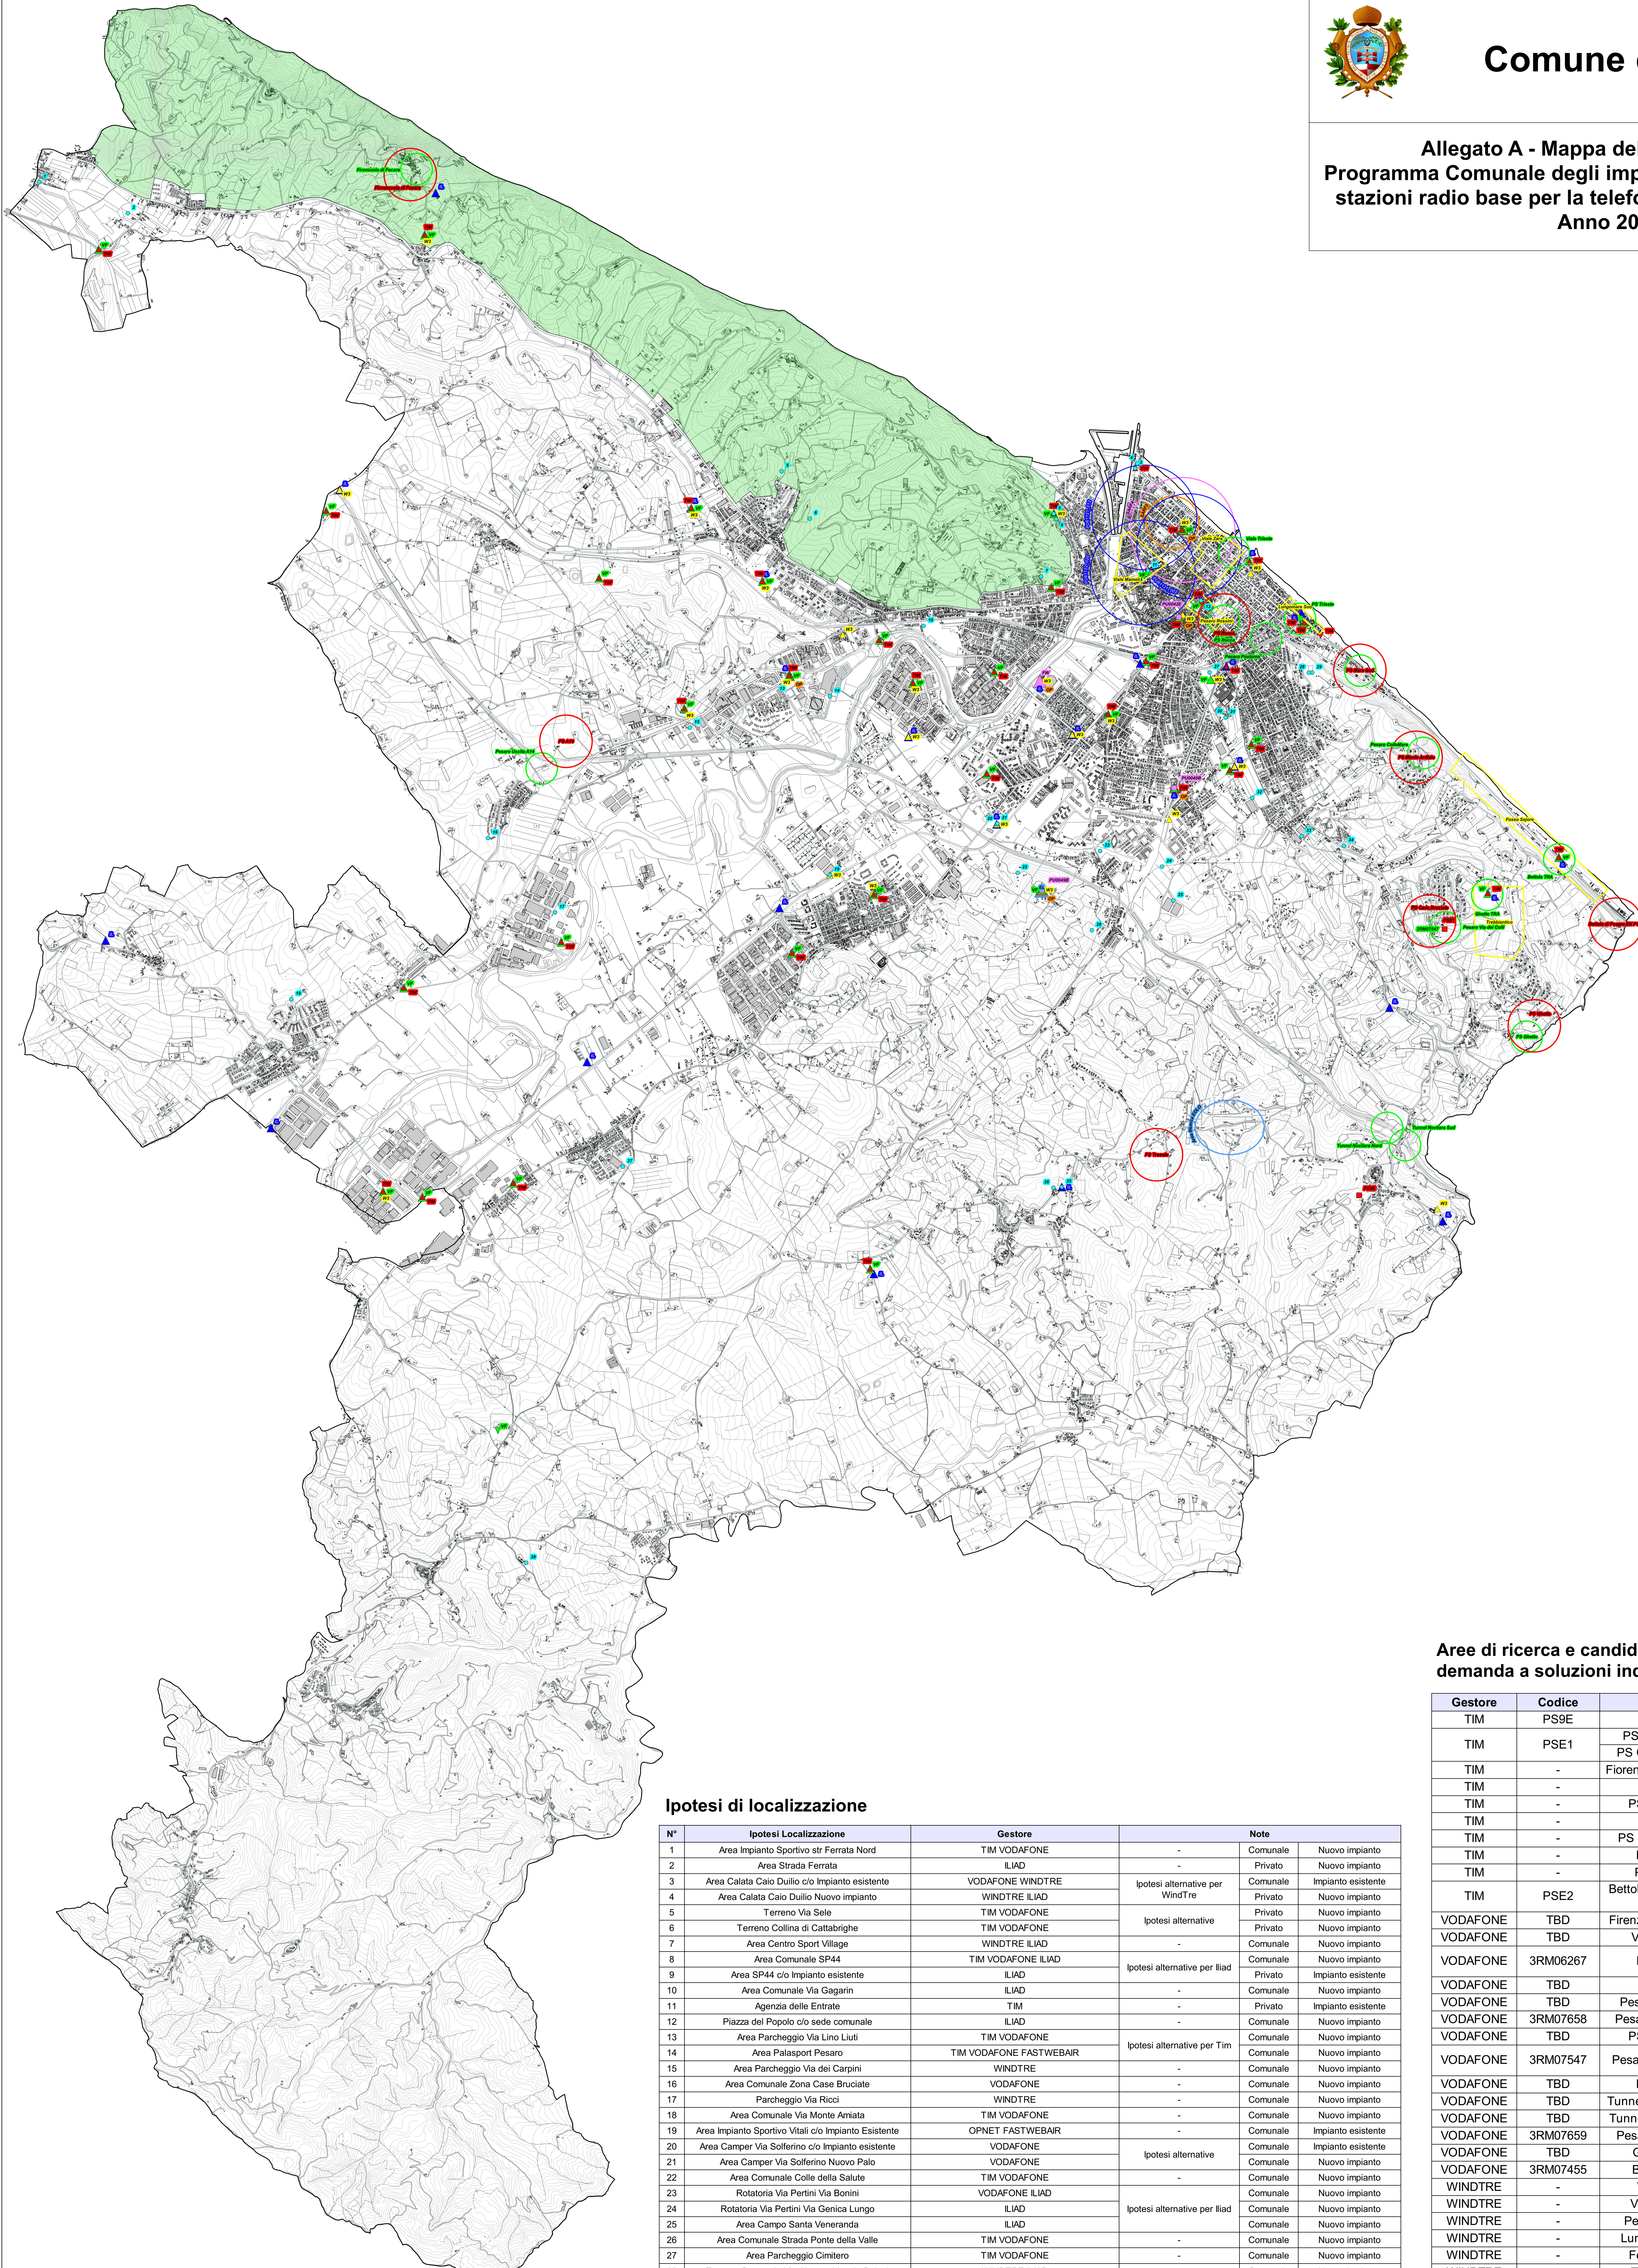

# Comune di Pesaro

## Allegato A - Mappa delle localizzazioni Programma Comunale degli impianti per l'installazione di stazioni radio base per la telefonia mobile e assimilabili Anno 2024

**Legenda**

- Ipotesi Localizzazione
- ▲ TIM On air (TM)
- ▼ TIM Microcella (TM)
- ▲ VODAFONE On air (VF)
- ▼ VODAFONE Microcella (VF)
- ▲ WINDTRE On air (W3)
- ▲ ILIAD On air (IL)
- ▲ OPNET On air (OP)
- ▲ FASTWEBAIR On air (FW)
- ▲ EOLO On air (EL)
- PARCO DI SAN BARTOLO