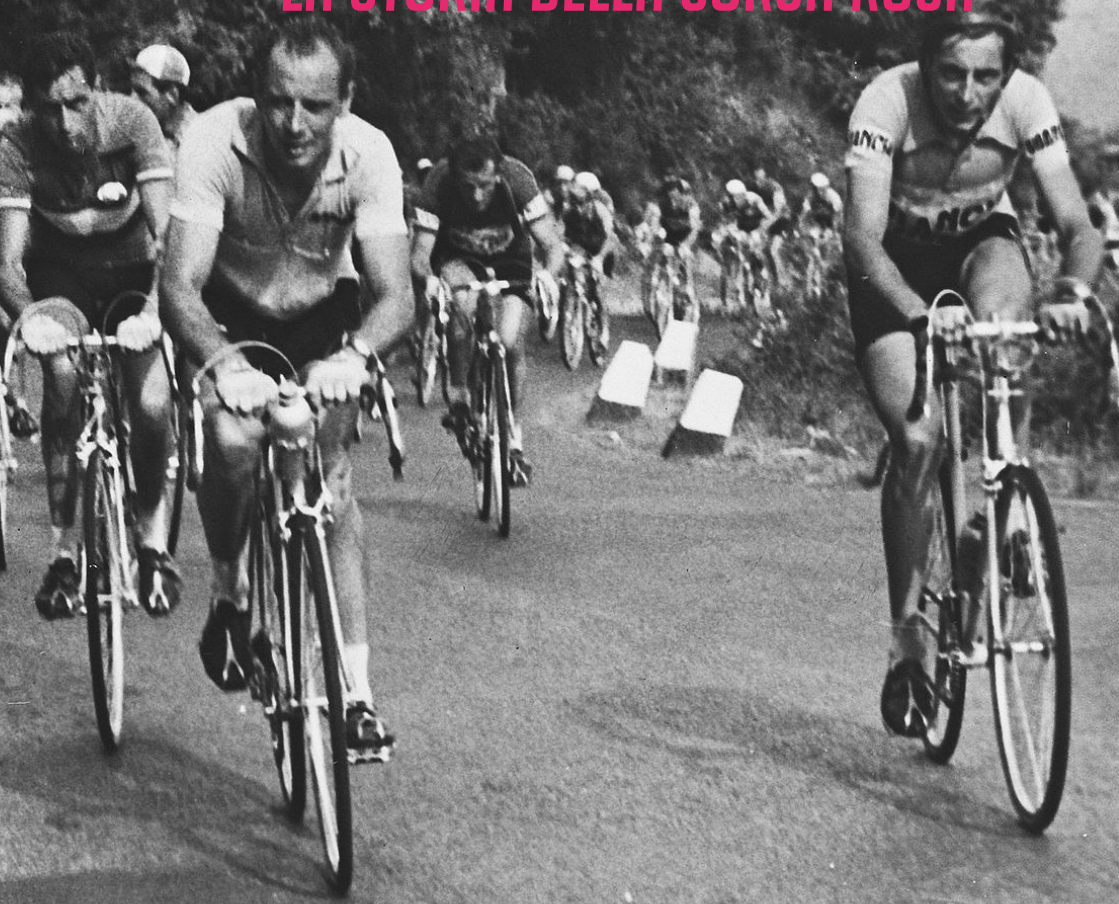

PESARO

SALUTA IL GIRO D'ITALIA 2020

LA STORIA DELLA CORSA ROSA

13 - 18
OTTOBRE 2020

PESARO
CENTRO ARTI VISIVE
PESCHERIA

PESARO

SALUTA IL GIRO D'ITALIA 2020

LA STORIA DELLA CORSA ROSA

La mostra 'Pesaro saluta il Giro d'Italia 2020. La storia della corsa rosa' è una proposta che rientra nell'ambito delle iniziative dedicate al passaggio del 103° Giro d'Italia 2020 nella provincia di Pesaro e Urbino. Il 14 ottobre, infatti, la carovana del Giro con i suoi 176 ciclisti professionisti sfila per le strade di Pesaro e affronta le colline del San Bartolo.

Promossa dal Comune di Pesaro in collaborazione con Fondazione Pescheria-Centro Arti Visive e l'associazione culturale Italian Legend Bicycles, l'esposizione presenta circa 60 biciclette da corsa dei grandi campioni del pedale costruite dal 1900 fino ad oggi, fra cui magnifici 'pezzi' d'epoca. Come quelli in ferro e acciaio dei primi protagonisti del ciclismo quali Girardengo, Pancera, Binda e Guerra, esposti insieme alle bici di Coppi e Bartali degli anni Cinquanta e alle bici degli anni Settanta quando Gimondi e Merckx infiammarono le folle con le loro gesta. In mostra pure alcune biciclette della Mercatone Uno e la mitica due ruote con cui il 'Pirata' Marco Pantani vinse il Giro d'Italia e il Tour de France 1998.

Il pubblico può ammirare anche modernissime biciclette da corsa con i freni a disco messe a disposizione dai rivenditori del settore della provincia che fanno da cornice alle prime bici da cronometro degli anni Ottanta quando Moser stabilì il record dell'ora a Città del Messico nel 1984.